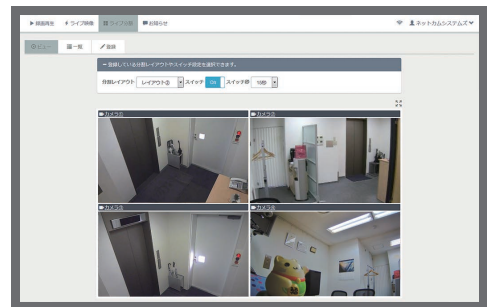

さば録システムイメージ

再生
MP4

ライブ
JPEG

録画
H.264

※SSL通信は
AXISのみ

基本仕様：機能と各画面のご紹介

ブラウザログイン画面

- WEBブラウザでどこからでもさぼ録サービスにログイン。
- クラウドサービスパートナー企業様向け、ログイン画面のカスタマイズを承ります。

録画再生画面

- カレンダーから録画日時を選んで再生。
- 映像と音声の再生が可能。 ※集音機能があるカメラに限る。
- 早送り、巻き戻し、一時停止、ダウンロード(MP4)

ライブ画面(単画面)

- パン/チルト/ズームに加えて、最大4つのプリセット呼び出しが可能。
- JPEG/VGA画質/1fpsで見られます。

ライブ画面(分割画面)

- 4/9/16分割の表示が可能。
※スマートフォンでは表示されない場合があります。
- JPEG/QVGA画質/1fpsで見られます。
- ユーザーにて分割設定が簡単に可能。

録画管理画面

- 最大100分までの録画ファイルを一括ダウンロード(MP4)
※スマートフォン、タブレットの場合は不可。
※1ファイルあたり10分の録画ファイルデータです。

アラーム通知画面

- アラーム発生時刻一覧からの再生が可能。
※カメラの動体検知、他システムからのHTTP通知等

カスタマイズ仕様例：各システムとの連携のご紹介

シングルサインオン (他システム連携)

AIBot・ビジネスチャット連携

POSレジ連携