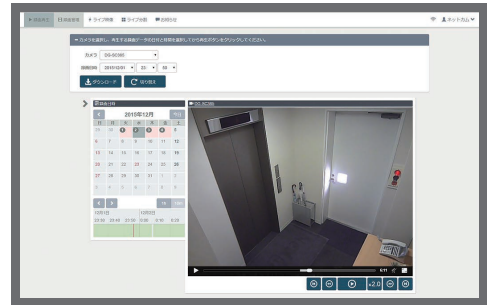

さば録システムイメージ

再生
MP4

ライブ
JPEG

録画
H.264

※SSL通信は
AXISのみ

基本仕様：機能と各画面のご紹介

ブラウザログイン画面

- WEBブラウザでどこからでもさぼ録サービスにログイン。
- クラウドサービスパートナー企業様向け、ログイン画面のカスタマイズを承ります。

録画再生画面

- カレンダーから録画日時を選んで再生。
- 映像と音声の再生が可能。 ※集音機能があるカメラに限る。
- 早送り、巻き戻し、一時停止、ダウンロード(MP4)

ライブ画面(単画面)

- パン/チルト/ズームに加えて、最大4つのプリセット呼び出しが可能。
- JPEG/VGA画質/1fpsで見られます。

ライブ画面(分割画面)

- 4/9/16分割の表示が可能。
※スマートフォンでは表示されない場合があります。
- JPEG/QVGA画質/1fpsで見られます。
- ユーザーにて分割設定が簡単に可能。

録画管理画面

- 最大100分までの録画ファイルを一括ダウンロード(MP4)
※スマートフォン、タブレットの場合は不可。
※1ファイルあたり10分の録画ファイルデータです。

アラーム通知画面

- アラーム発生時刻一覧からの再生が可能。
※カメラの動体検知、他システムからのHTTP通知等

カスタマイズ仕様例：各システムとの連携のご紹介

シングルサインオン (他システム連携)

AIBot・ビジネスチャット連携

POSレジ連携