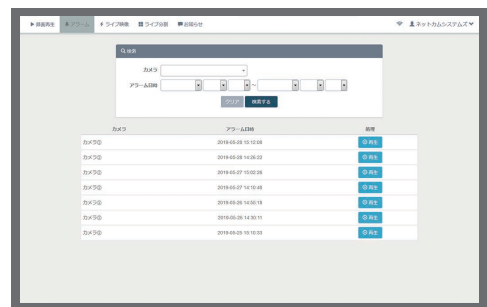

さば録システムイメージ

再生
MP4

ライブ
JPEG

録画
H.264

※SSL通信は
AXISのみ

基本仕様：機能と各画面のご紹介

ブラウザログイン画面

- WEBブラウザでどこからでもさぼ録サービスにログイン。
- クラウドサービスパートナー企業様向け、ログイン画面のカスタマイズを承ります。

録画再生画面

- カレンダーから録画日時を選んで再生。
- 映像と音声の再生が可能。 ※集音機能があるカメラに限る。
- 早送り、巻き戻し、一時停止、ダウンロード(MP4)

ライブ画面(単画面)

- パン/チルト/ズームに加えて、最大4つのプリセット呼び出しが可能。
- JPEG/VGA画質/1fpsで見られます。

ライブ画面(分割画面)

- 4/9/16分割の表示が可能。
※スマートフォンでは表示されない場合があります。
- JPEG/QVGA画質/1fpsで見られます。
- ユーザーにて分割設定が簡単に可能。

録画管理画面

- 最大100分までの録画ファイルを一括ダウンロード(MP4)
※スマートフォン、タブレットの場合は不可。
※1ファイルあたり10分の録画ファイルデータです。

アラーム通知画面

- アラーム発生時刻一覧からの再生が可能。
※カメラの動体検知、他システムからのHTTP通知等

カスタマイズ仕様例：各システムとの連携のご紹介

シングルサインオン (他システム連携)

AIBot・ビジネスチャット連携

POSレジ連携