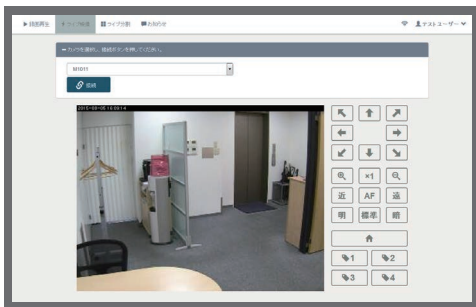

ライブ画面(単画面)

- パン/チルト/ズームに加えて、最大4つのプリセット呼び出しが可能。
- JPEG/VGA画質/1fpsで見られます。