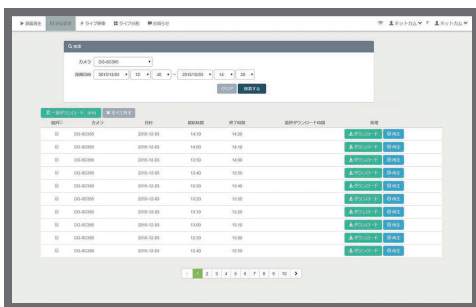

さば録システムイメージ

再生
MP4

ライブ
JPEG

録画
H.264

※SSL通信は
AXISのみ

基本仕様：機能と各画面のご紹介

ブラウザログイン画面

- WEBブラウザでどこからでもさぼ録サービスにログイン。
- クラウドサービスパートナー企業様向け、ログイン画面のカスタマイズを承ります。

録画再生画面

- カレンダーから録画日時を選んで再生。
- 映像と音声の再生が可能。 ※集音機能があるカメラに限る。
- 早送り、巻き戻し、一時停止、ダウンロード(MP4)

ライブ画面(単画面)

- パン/チルト/ズームに加えて、最大4つのプリセット呼び出しが可能。
- JPEG/VGA画質/1fpsで見られます。

ライブ画面(分割画面)

- 4/9/16分割の表示が可能。
※スマートフォンでは表示されない場合があります。
- JPEG/QVGA画質/1fpsで見られます。
- ユーザーにて分割設定が簡単に可能。

録画管理画面

- 最大100分までの録画ファイルを一括ダウンロード(MP4)
※スマートフォン、タブレットの場合は不可。
※1ファイルあたり10分の録画ファイルデータです。

アラーム通知画面

- アラーム発生時刻一覧からの再生が可能。
※カメラの動体検知、他システムからのHTTP通知等

カスタマイズ仕様例：各システムとの連携のご紹介

シングルサインオン (他システム連携)

AIBot・ビジネスチャット連携

POSレジ連携