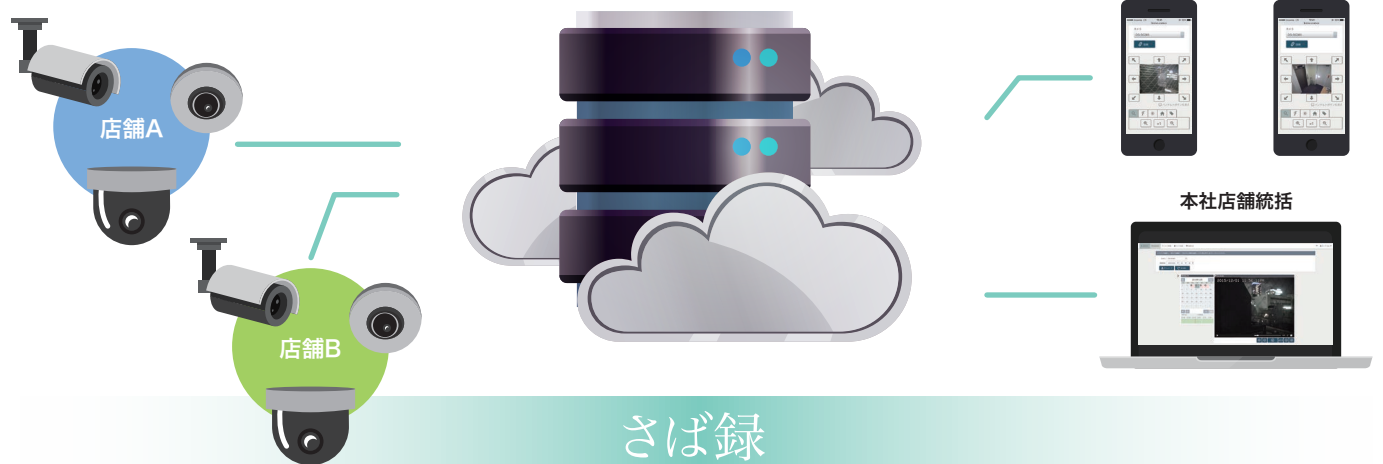

さば録を利用すると

▶ IoTの一環として様々な分野で有効活用が可能です。

マーケティング

接客力向上

レポート報告

クレーム対策

施工管理

遠隔設備管理

防災管理

勤怠管理

動的証拠の確保

不審者の早期把握

物品盗難防止

抑止効果

さば録の特徴

- ・既に設置済みのIPカメラやアナログカメラも取り込めます。
- ・クラウドサービスなのでお客様側で録画機器の管理・維持が不要。
- ・いつでも・どこでも簡単にサービスログインが可能です。ご希望に沿ってシングルサインオンのカスタマイズも。
- ・ライブ映像の遅延が少なく、リアルタイムで状況確認が可能です。
- ・PTZカメラに対応しており、見たい方向やズーム等をストレスなく、制御が可能です。
- ・グループアカウント機能により、運用者の管理区分に合わせたカメラの閲覧権限を設定できます。
- ・キーワード検索機能により、複数拠点に多数のカメラがあっても、かんたん再生。

さば録システムイメージ

再生
MP4

ライブ
JPEG

録画
H.264

※SSL通信は
AXISのみ

基本仕様：機能と各画面のご紹介

ブラウザログイン画面

- WEBブラウザでどこからでもさぼ録サービスにログイン。
- クラウドサービスパートナー企業様向け、ログイン画面のカスタマイズを承ります。